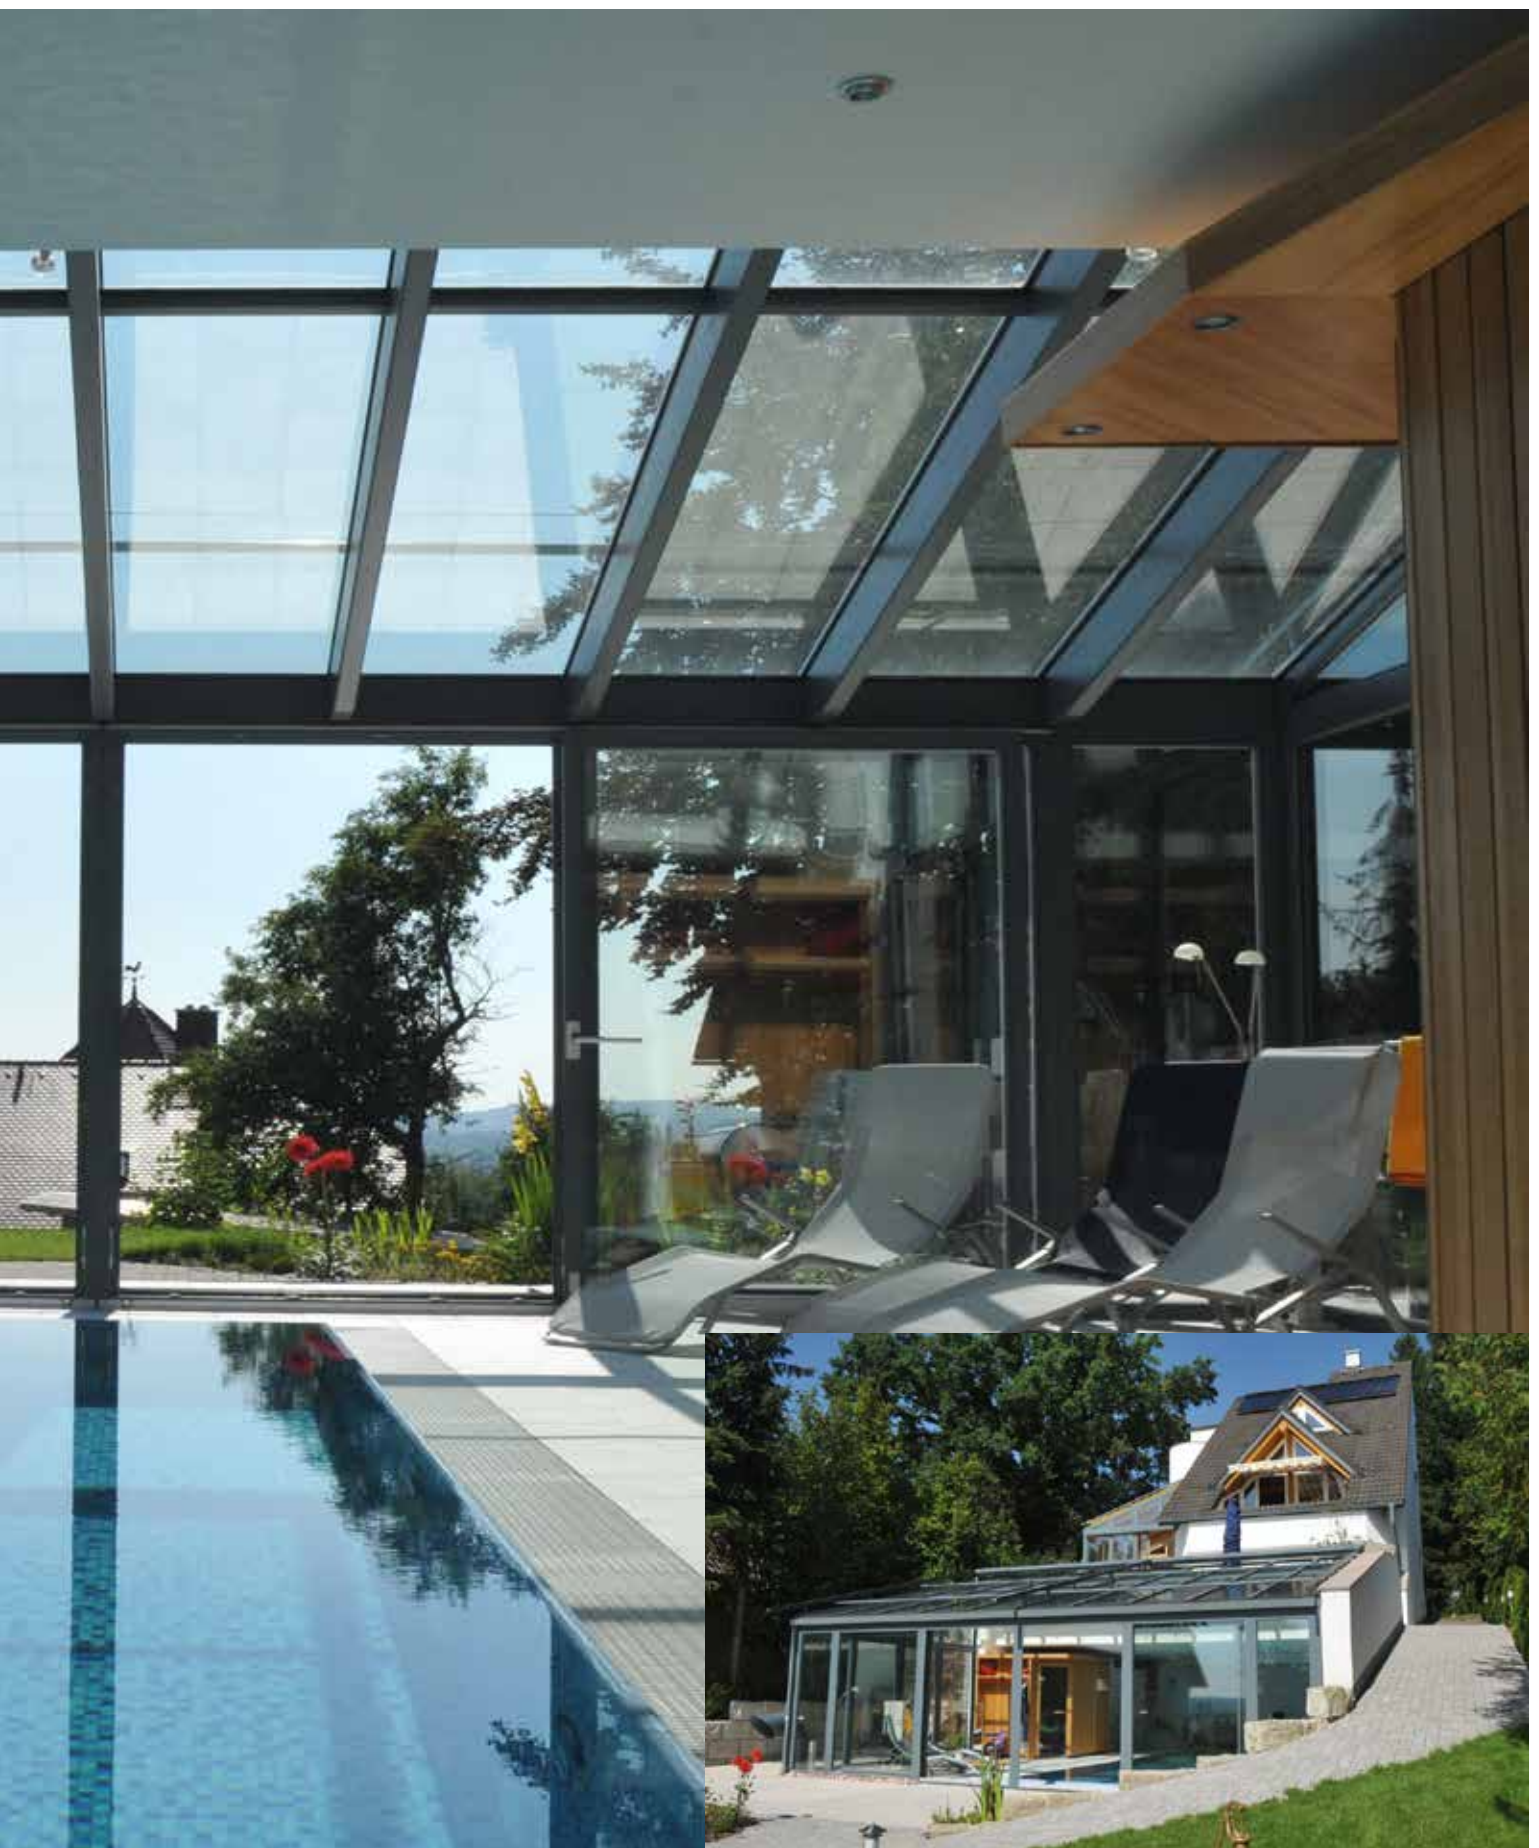

Wintergarten Schossaritz

Ein Satteldach krönt diesen Wintergarten, während die schmalen Lichtbänder Abwechslung in die großen Glasflächen bringen. Alle Mischformen von reiner Glasarchitektur und geschlossenen Bauformen sind möglich. Der Raum ist zur Küche und zum Wohnzimmer geöffnet.

Wintergarten Frauenaaurach

Dark Red Meranti deckend lichtgrau , innen und außen

Wintergarten Gartenstadt

Zusätzlicher Raum im Erdgeschoß für die ganze Familie, während im Obergeschoß ein herrlicher Ausblick die Arbeit versüßt. Die integrierte Jalousie garantiert Sonnen- und Sichtschutz.

*Innen Dark Red Meranti deckend
lichtgrau, außen pulverbeschichtetes
Aluminium in trendgrau.*

Wintergarten Buckenhofen

Ein Wellnessbereich mit Sauna und Schwimmbad bietet das ganze Jahr Erholung.

*Ausführung in hoch feuchteresistentem Dark Red Meranti, innen und außen deckend blaugrau.
Die warme Holzoberfläche vermeidet Kondensat.*

Wintergarten Stein

Den freistehenden Wintergarten verbindet ein Laubengang mit dem Wohngebäude.

*Innen Fichte mit weiß pigmentierter
Lasur veredelt, außen pulverbeschichtetes
Aluminium in taubenblau.*

Innenräume profitieren von einer