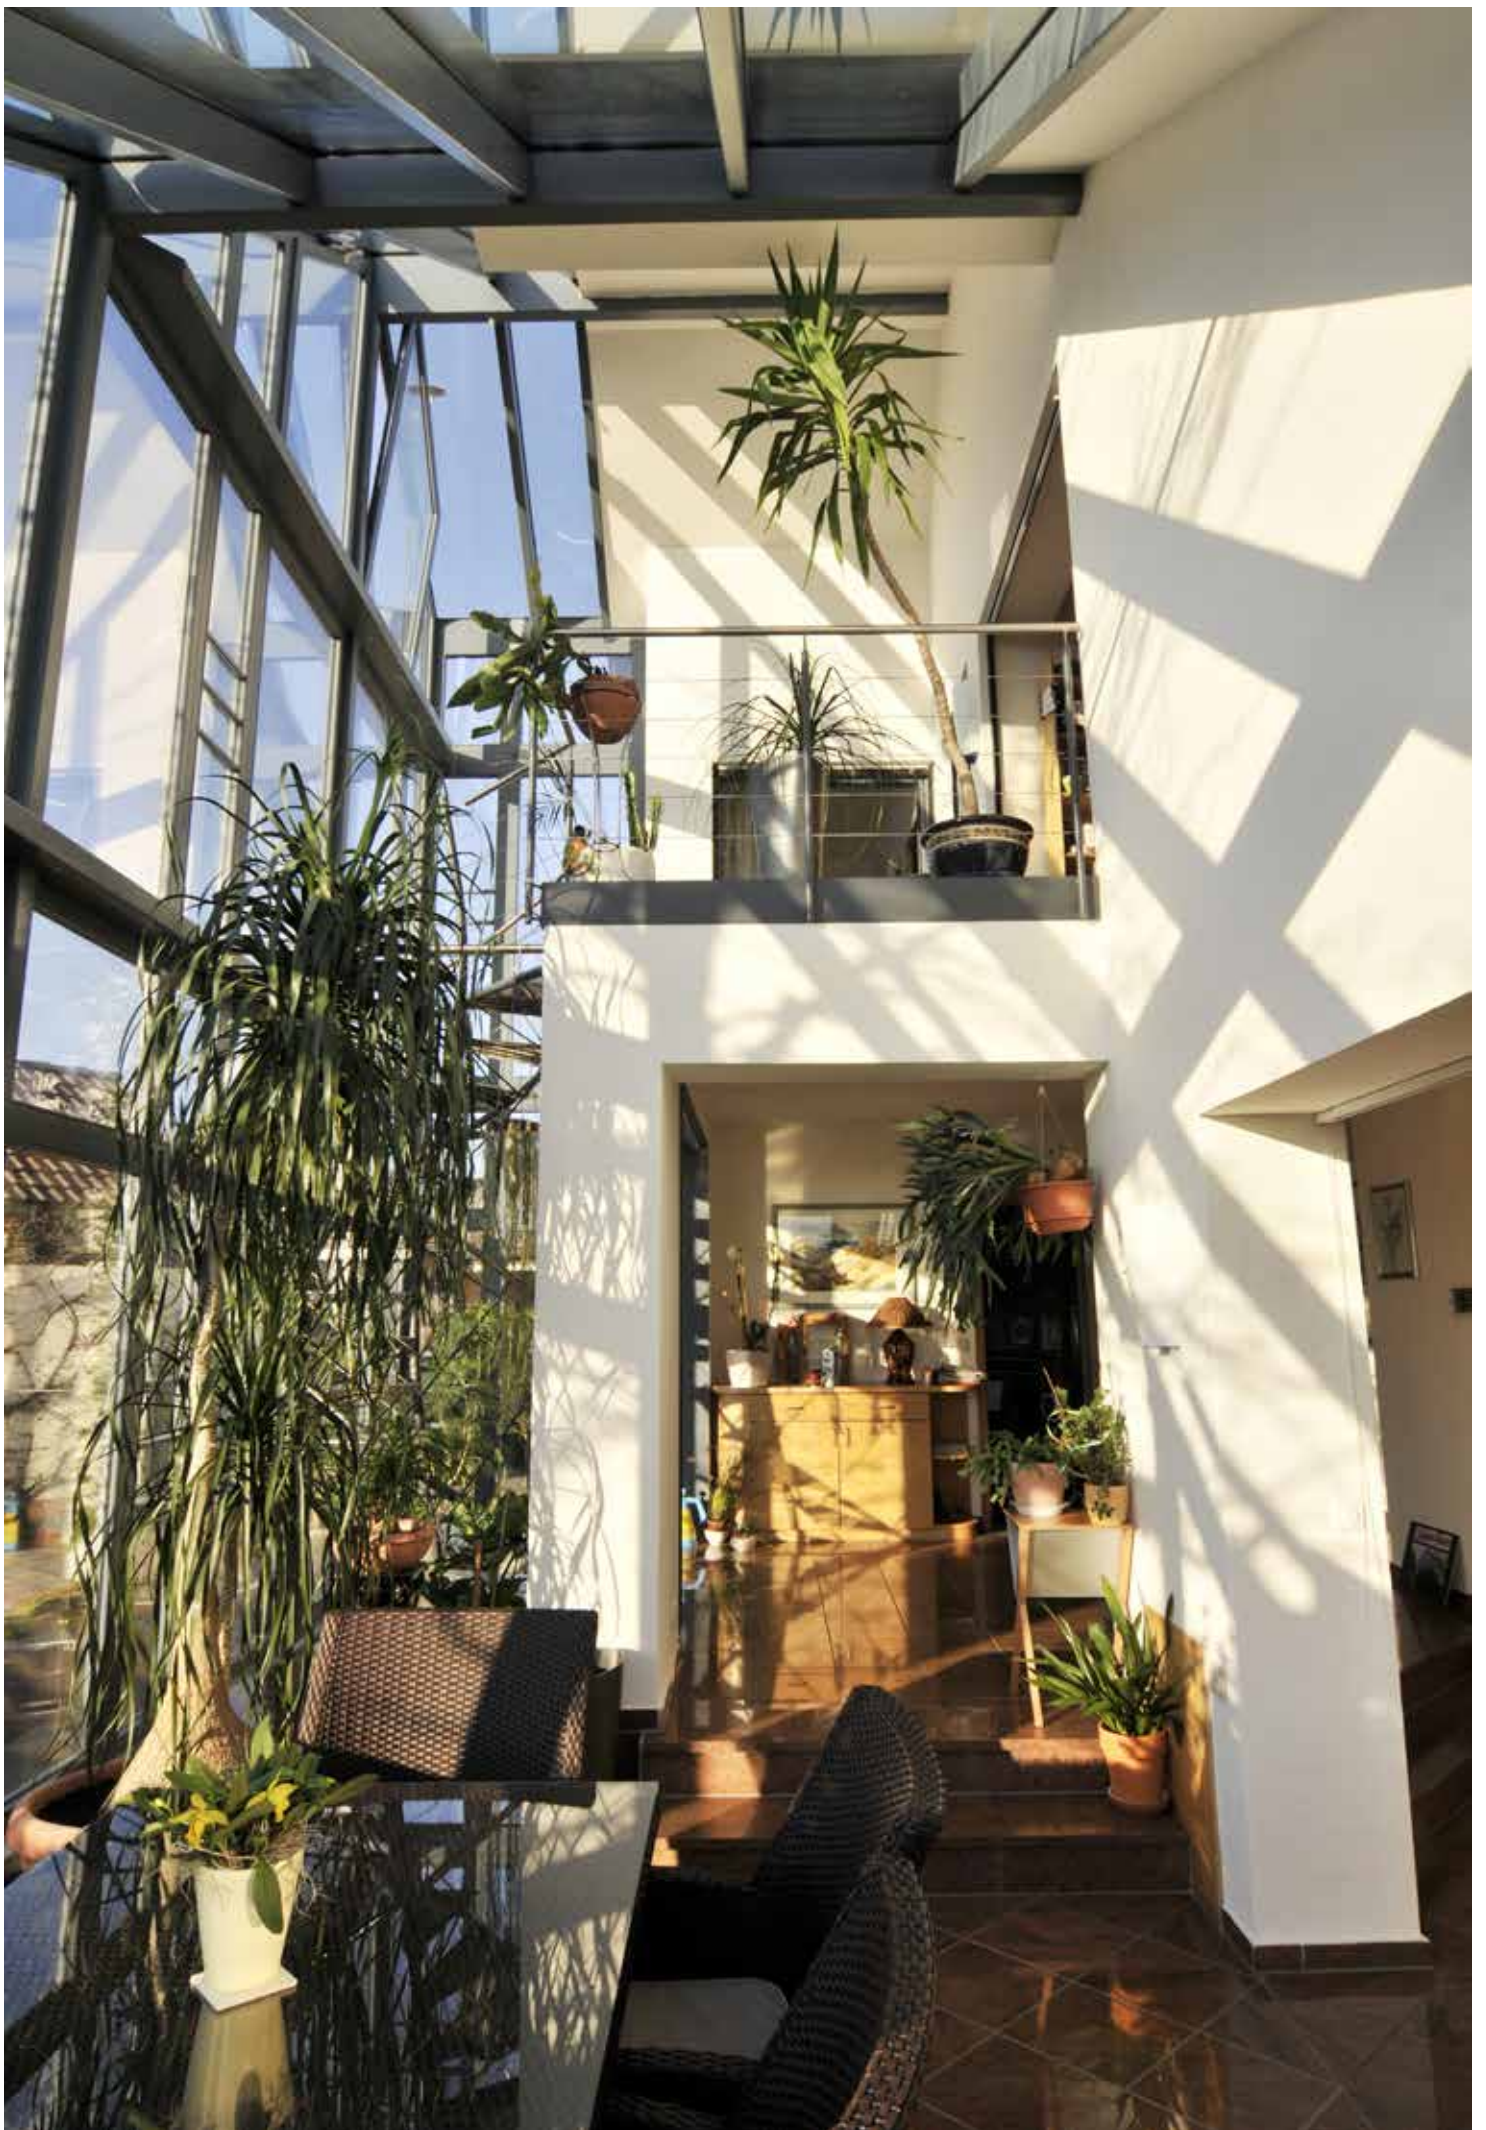

*Dark Red Meranti natur innen,
Dark Red Meranti außen deckend in
platingrau.*

Wintergarten Roth

Dieser 2-geschoßige Wintergarten mit integrierter Treppe ermöglicht durch die neue Verbindung andere Raumnutzungen. Der ursprüngliche Balkon wird zur eindrucksvollen Galerie.

*abgeschrägten oder rechtwinkligen Ecken möglich.
eine verspielte und warme Atmosphäre.*

Wintergarten Heroldsberg

Durch das Satteldach an der Frontseite des Hauses gewinnt der Wintergarten an Höhe. Die schmalen Glasfelder sind mit Ornamentglas versehen.

*Innen feinjährige Fichte natur,
außen Aluminium pulverbeschichtet
in trendgrau.*

Wintergarten Zirndorf

2-geschössi-ger Wintergarten, mehrfach zum Wohnraum geöffnet, schafft Verbindung zwischen innen und außen und durchflutet das Gebäude mit Licht. Innen und außen Dark Red Meranti deckend in blaugrau.

Wintergarten Schossaritz

Ein Satteldach krönt diesen Wintergarten, während die schmalen Lichtbänder Abwechslung in die großen Glasflächen bringen. Alle Mischformen von reiner Glasarchitektur und geschlossenen Bauformen sind möglich. Der Raum ist zur Küche und zum Wohnzimmer geöffnet.