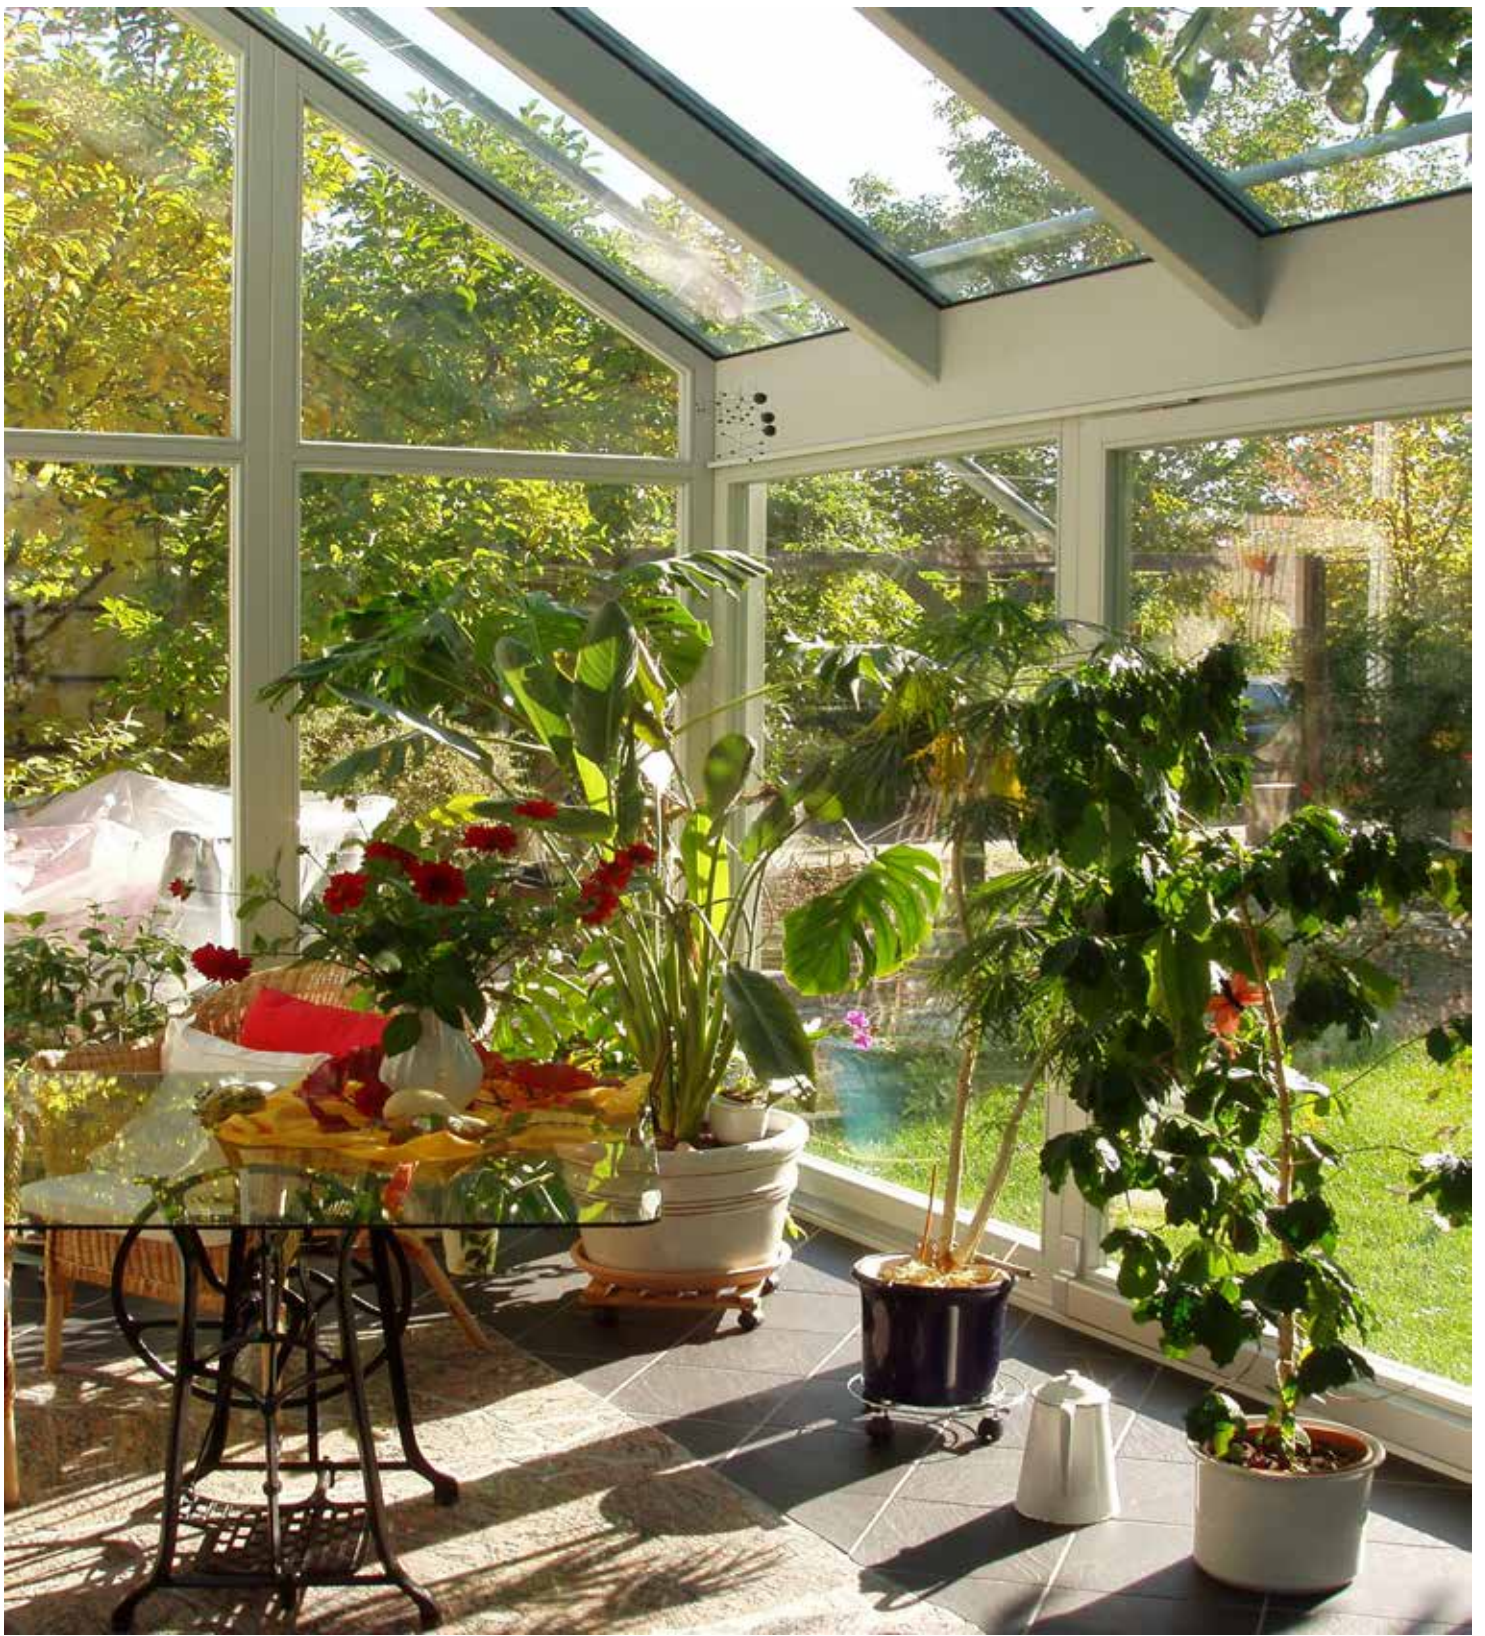

*abgeschrägten oder rechtwinkligen Ecken möglich.
eine verspielte und warme Atmosphäre.*

Wintergarten Heroldsberg

Durch das Satteldach an der Frontseite des Hauses gewinnt der Wintergarten an Höhe. Die schmalen Glasfelder sind mit Ornamentglas versehen.

Wintergarten Schossaritz

Ein Satteldach krönt diesen Wintergarten, während die schmalen Lichtbänder Abwechslung in die großen Glasflächen bringen. Alle Mischformen von reiner Glasarchitektur und geschlossenen Bauformen sind möglich. Der Raum ist zur Küche und zum Wohnzimmer geöffnet.

*Innen feinjährige, astfreie Fichte natur,
außen Aluminium pulverbeschichtet, in
schwarzrot.*

Wintergarten Seußling

Wintergarten im Obergeschoß mit Terrassenzugang, das Dach ist teilweise mit Ziegel gedeckt. Innen feinjährige Fichte natur, außen Aluminium pulverbeschichtet in ozeanblau.

Wintergarten Frauenaaurach

Dark Red Meranti deckend lichtgrau , innen und außen

Wintergarten Gartenstadt

Zusätzlicher Raum im Erdgeschoß für die ganze Familie, während im Obergeschoß ein herrlicher Ausblick die Arbeit versüßt. Die integrierte Jalousie garantiert Sonnen- und Sichtschutz.