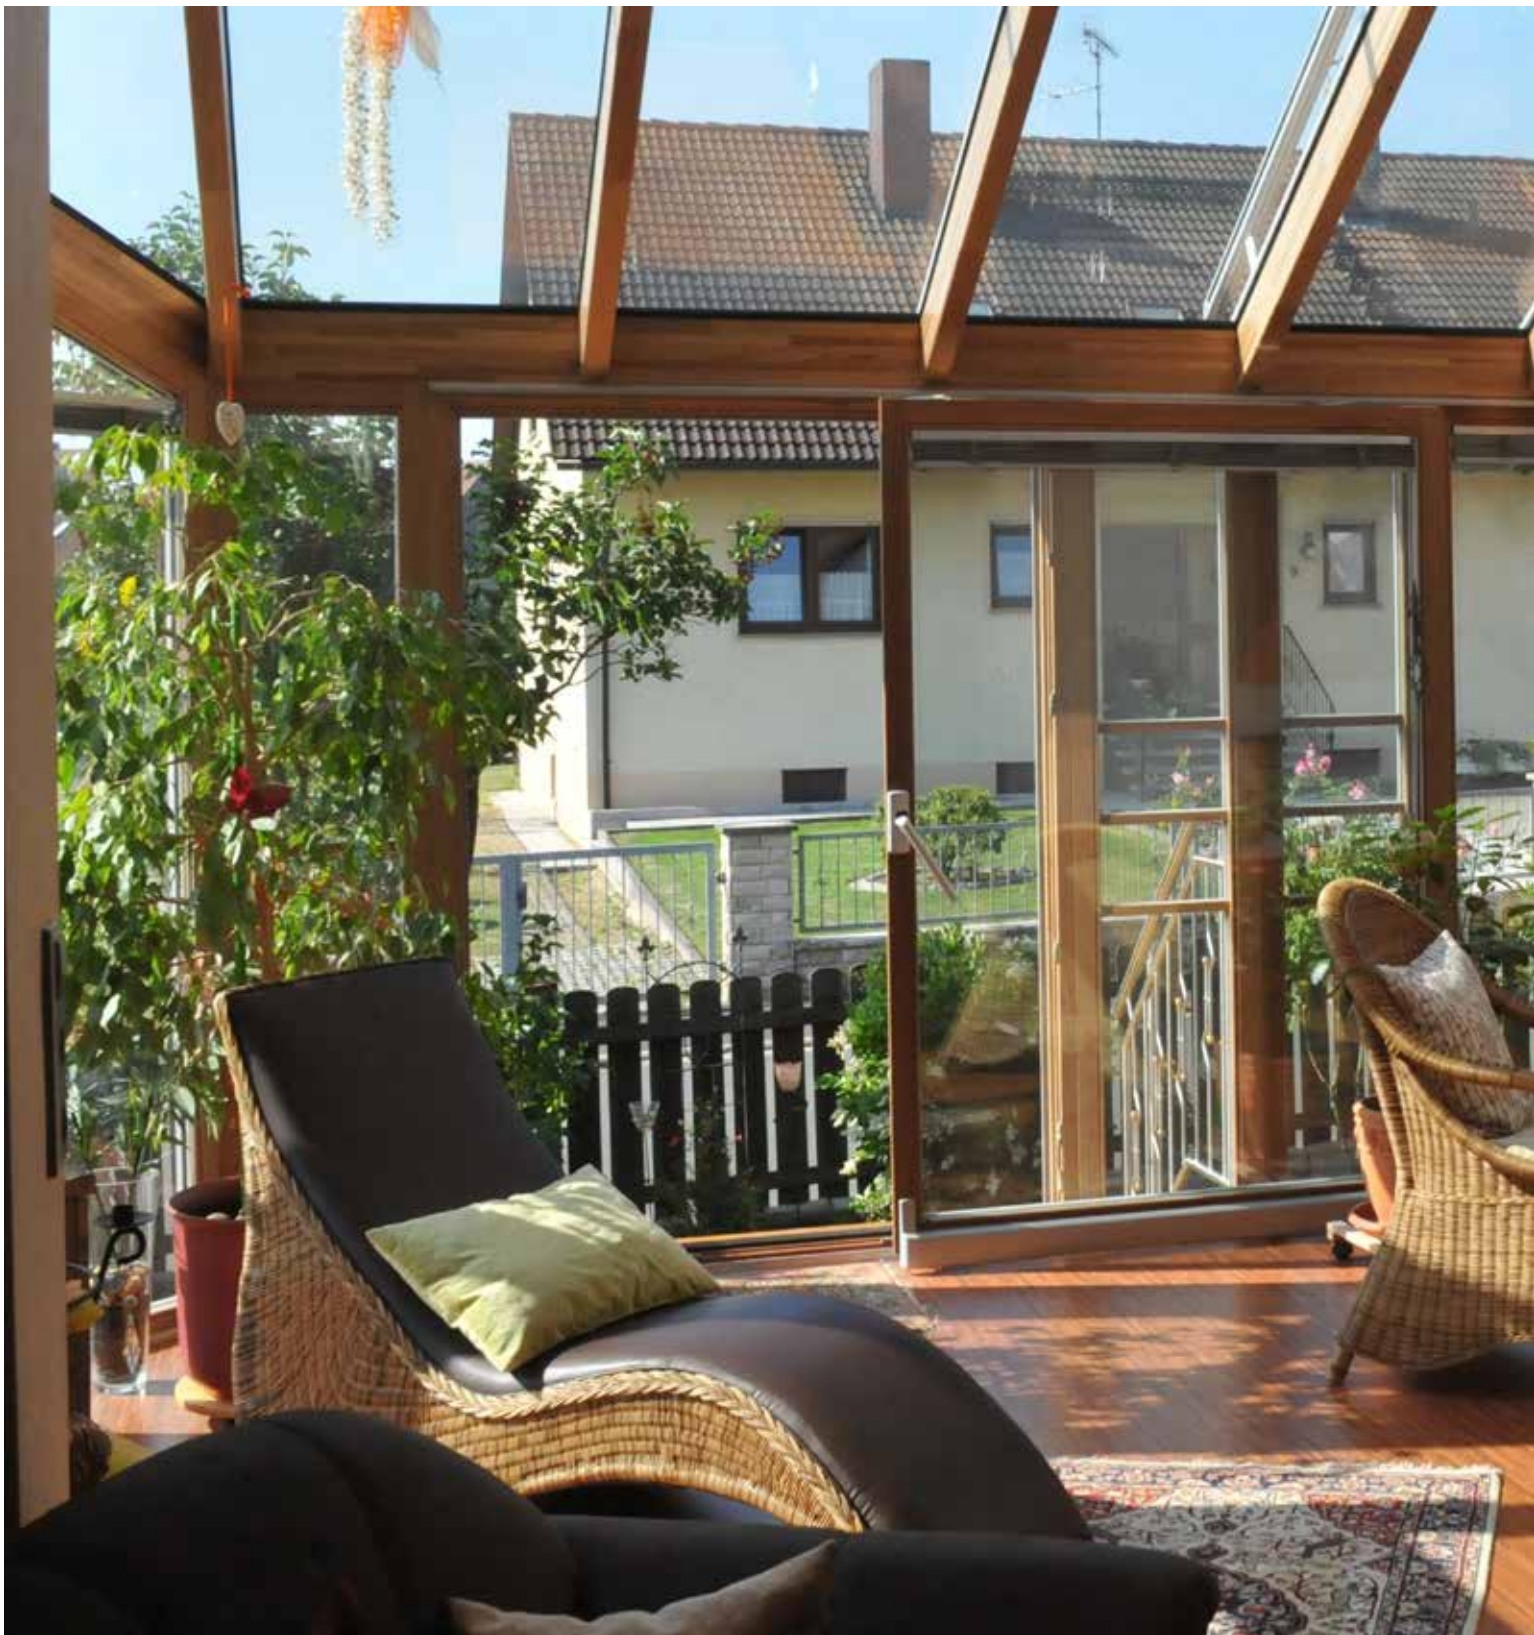

Wintergarten Schlenz

Träume aus Glas

Wintergarten Dechsendorf

Das unterschiedliche Bodenniveau der Ebenen wird durch wenige Stufen vom Wohnbereich in den Wintergarten und vom Wintergarten zum Garten ausgeglichen.

Innen feinjähriqe, astfreie Fichte natur, außen pulverbeschichtetes Aluminium in trendgrau.

Wintergarten Oesdorf

Gleiches Innenbodenniveau zwischen Wintergarten und Wohnraum, der Ausgleich des Höhenunterschiedes zum Garten erfolgt über die Terrassentreppe.

*Dark Red Meranti natur innen,
Dark Red Meranti außen deckend in
platingrau.*

Wintergarten Roth

Dieser 2-geschoßige Wintergarten mit integrierter Treppe ermöglicht durch die neue Verbindung andere Raumnutzungen. Der ursprüngliche Balkon wird zur eindrucksvollen Galerie.

Wintergarten Schossaritz

Ein Satteldach krönt diesen Wintergarten, während die schmalen Lichtbänder Abwechslung in die großen Glasflächen bringen. Alle Mischformen von reiner Glasarchitektur und geschlossenen Bauformen sind möglich. Der Raum ist zur Küche und zum Wohnzimmer geöffnet.